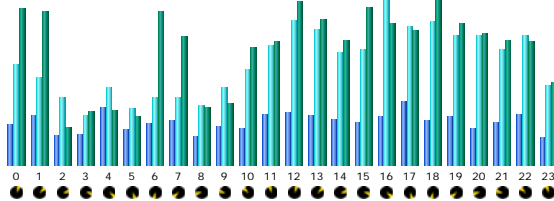

Días del mes

Día	Número de visitas	Páginas	Solicitudes	Tráfico
01 Jun 2018	89	180	538	1.76 GB
02 Jun 2018	71	136	346	525.76 MB
03 Jun 2018	90	133	404	967.66 MB
04 Jun 2018	101	137	395	1.02 GB
05 Jun 2018	98	138	374	699.18 MB
06 Jun 2018	94	130	430	1.27 GB
07 Jun 2018	112	146	366	554.91 MB
08 Jun 2018	124	155	364	616.32 MB
09 Jun 2018	106	145	356	734.64 MB
10 Jun 2018	108	183	360	606.04 MB
11 Jun 2018	133	158	405	741.61 MB
12 Jun 2018	118	217	439	665.83 MB
13 Jun 2018	159	283	561	2.02 GB
14 Jun 2018	158	174	460	844.73 MB
15 Jun 2018	120	153	403	968.21 MB
16 Jun 2018	94	171	743	626.32 MB
17 Jun 2018	118	148	340	947.44 MB
18 Jun 2018	127	241	434	1.47 GB
19 Jun 2018	135	214	451	727.70 MB
20 Jun 2018	124	216	438	1007.43 MB
21 Jun 2018	129	171	430	783.39 MB
22 Jun 2018	112	149	332	541.84 MB
23 Jun 2018	118	180	383	686.24 MB
24 Jun 2018	102	130	344	704.49 MB
25 Jun 2018	121	257	486	1.40 GB
26 Jun 2018	151	221	512	848.69 MB
27 Jun 2018	127	182	383	690.66 MB
28 Jun 2018	115	168	410	545.97 MB
29 Jun 2018	102	151	309	468.70 MB
30 Jun 2018	117	198	414	681.19 MB
Media	115	175	420	878.19 MB
Total	3,473	5,265	12,610	25.73 GB

Días de la semana

Visitas por Horas

Visitas por Horas	Páginas	Solicitudes	Tráfico	Visitas por Horas	Páginas	Solicitudes	Tráfico
00	204	508	1.44 GB	12	269	738	1.51 GB
01	253	446	1.42 GB	13	254	691	1.34 GB
02	148	342	348.51 MB	14	227	573	1.15 GB
03	155	256	501.96 MB	15	215	587	1.46 GB
04	294	395	513.42 MB	16	250	887	1.31 GB
05	179	286	448.44 MB	17	325	709	1.24 GB
06	208	342	1.43 GB	18	226	730	1.60 GB
07	225	343	1.18 GB	19	242	664	1.31 GB
08	147	305	538.77 MB	20	186	659	1.22 GB
09	193	395	582.88 MB	21	215	589	1.15 GB
10	187	485	1.08 GB	22	261	664	1.13 GB
11	261	607	1.14 GB	23	141	409	776.14 MB