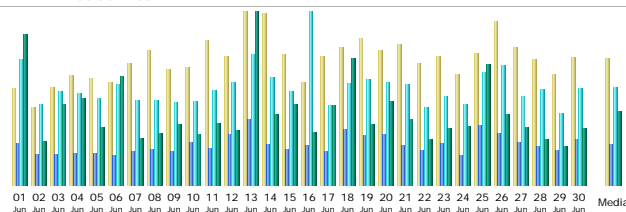

Días del mes

Día	Número de visitas	Páginas	Solicitudes	Tráfico
01 Jun 2018	89	180	538	1.76 GB
02 Jun 2018	71	136	346	525.76 MB
03 Jun 2018	90	133	404	967.66 MB
04 Jun 2018	101	137	395	1.02 GB
05 Jun 2018	98	138	374	699.18 MB
06 Jun 2018	94	130	430	1.27 GB
07 Jun 2018	112	146	366	554.91 MB
08 Jun 2018	124	155	364	616.32 MB
09 Jun 2018	106	145	356	734.64 MB
10 Jun 2018	108	183	360	606.04 MB
11 Jun 2018	133	158	405	741.61 MB
12 Jun 2018	118	217	439	665.83 MB
13 Jun 2018	159	283	561	2.02 GB
14 Jun 2018	158	174	460	844.73 MB
15 Jun 2018	120	153	403	968.21 MB
16 Jun 2018	94	171	743	626.32 MB
17 Jun 2018	118	148	340	947.44 MB
18 Jun 2018	127	241	434	1.47 GB
19 Jun 2018	135	214	451	727.70 MB
20 Jun 2018	124	216	438	1007.43 MB
21 Jun 2018	129	171	430	783.39 MB
22 Jun 2018	112	149	332	541.84 MB
23 Jun 2018	118	180	383	686.24 MB
24 Jun 2018	102	130	344	704.49 MB
25 Jun 2018	121	257	486	1.40 GB
26 Jun 2018	151	221	512	848.69 MB
27 Jun 2018	127	182	383	690.66 MB
28 Jun 2018	115	168	410	545.97 MB
29 Jun 2018	102	151	309	468.70 MB
30 Jun 2018	117	198	414	681.19 MB
Media	115	175	420	878.19 MB
Total	3,473	5,265	12,610	25.73 GB

Días de la semana