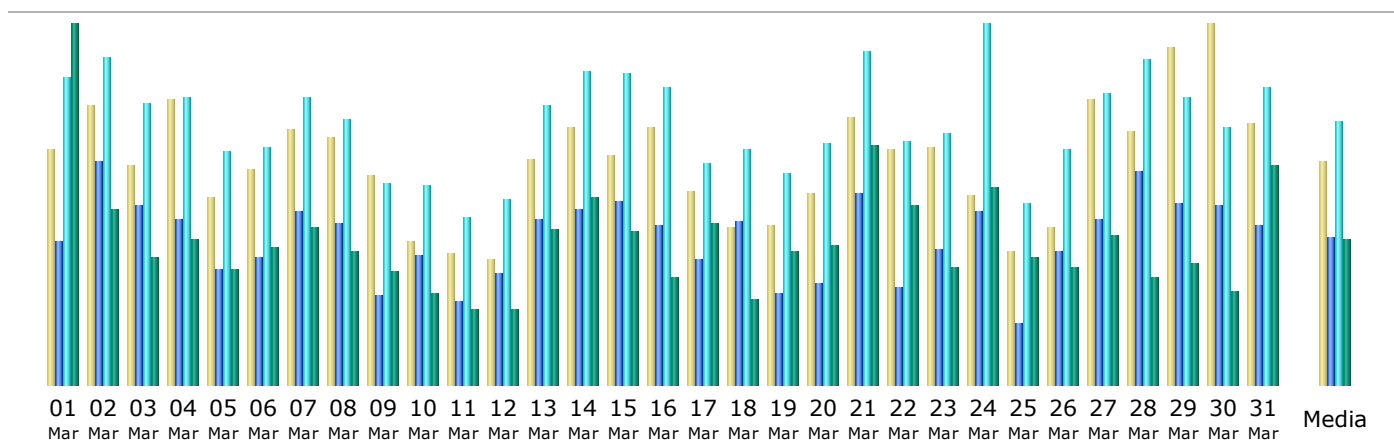

Día	Número de visitas	Páginas	Solicitudes	Tráfico
01 Mar 2017	168	288	619	2.33 GB
02 Mar 2017	199	448	660	1.13 GB
03 Mar 2017	156	359	567	836.05 MB
04 Mar 2017	204	332	580	964.85 MB
05 Mar 2017	133	232	468	765.16 MB
06 Mar 2017	154	256	477	906.00 MB
07 Mar 2017	182	347	580	1.01 GB
08 Mar 2017	177	326	536	877.53 MB
09 Mar 2017	149	178	405	746.94 MB
10 Mar 2017	102	262	400	598.20 MB
11 Mar 2017	94	168	337	498.94 MB
12 Mar 2017	89	224	373	500.24 MB
13 Mar 2017	160	334	562	1.01 GB
14 Mar 2017	184	354	630	1.22 GB
15 Mar 2017	163	370	629	1018.41 MB
16 Mar 2017	184	322	598	712.85 MB
17 Mar 2017	138	254	446	1.04 GB
18 Mar 2017	112	329	474	560.03 MB
19 Mar 2017	113	185	424	883.10 MB
20 Mar 2017	137	204	487	918.57 MB
21 Mar 2017	191	384	671	1.55 GB
22 Mar 2017	168	195	490	1.15 GB
23 Mar 2017	169	272	507	773.98 MB
24 Mar 2017	135	350	726	1.27 GB
25 Mar 2017	95	121	364	838.92 MB
26 Mar 2017	112	270	475	779.59 MB
27 Mar 2017	203	334	585	983.05 MB
28 Mar 2017	181	429	655	708.00 MB
29 Mar 2017	241	366	578	808.23 MB
30 Mar 2017	257	360	520	610.50 MB
31 Mar 2017	186	321	598	1.42 GB
Media	159	295	529	959.39 MB
Total	4,936	9,174	16,421	29.04 GB

Días de la semana