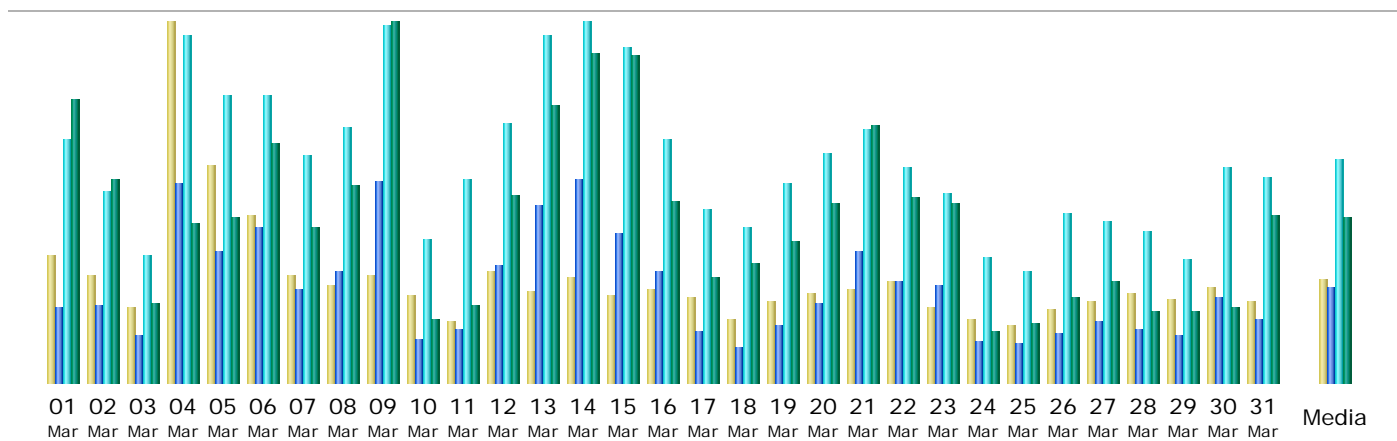

Día	Número de visitas	Páginas	Solicitudes	Tráfico
01 Mar 2018	124	173	564	2.85 GB
02 Mar 2018	104	180	447	2.05 GB
03 Mar 2018	73	108	297	803.74 MB
04 Mar 2018	349	464	808	1.61 GB
05 Mar 2018	211	303	668	1.67 GB
06 Mar 2018	161	359	668	2.41 GB
07 Mar 2018	104	217	529	1.55 GB
08 Mar 2018	95	257	592	1.98 GB
09 Mar 2018	104	470	832	3.62 GB
10 Mar 2018	84	100	332	654.38 MB
11 Mar 2018	60	122	473	797.07 MB
12 Mar 2018	108	273	603	1.88 GB
13 Mar 2018	88	412	808	2.79 GB
14 Mar 2018	101	473	839	3.32 GB
15 Mar 2018	85	349	781	3.29 GB
16 Mar 2018	91	259	566	1.82 GB
17 Mar 2018	82	121	405	1.06 GB
18 Mar 2018	62	83	363	1.19 GB
19 Mar 2018	78	133	466	1.42 GB
20 Mar 2018	86	186	532	1.80 GB
21 Mar 2018	90	306	591	2.58 GB
22 Mar 2018	97	235	502	1.86 GB
23 Mar 2018	72	228	439	1.79 GB
24 Mar 2018	61	95	293	533.82 MB
25 Mar 2018	55	92	260	597.69 MB
26 Mar 2018	70	114	394	865.45 MB
27 Mar 2018	78	142	375	1.01 GB
28 Mar 2018	86	123	351	722.02 MB
29 Mar 2018	81	108	286	730.53 MB
30 Mar 2018	92	196	502	767.55 MB
31 Mar 2018	78	145	479	1.68 GB
Media	100	220	517	1.66 GB
Total	3,110	6,826	16,045	51.55 GB

Días de la semana