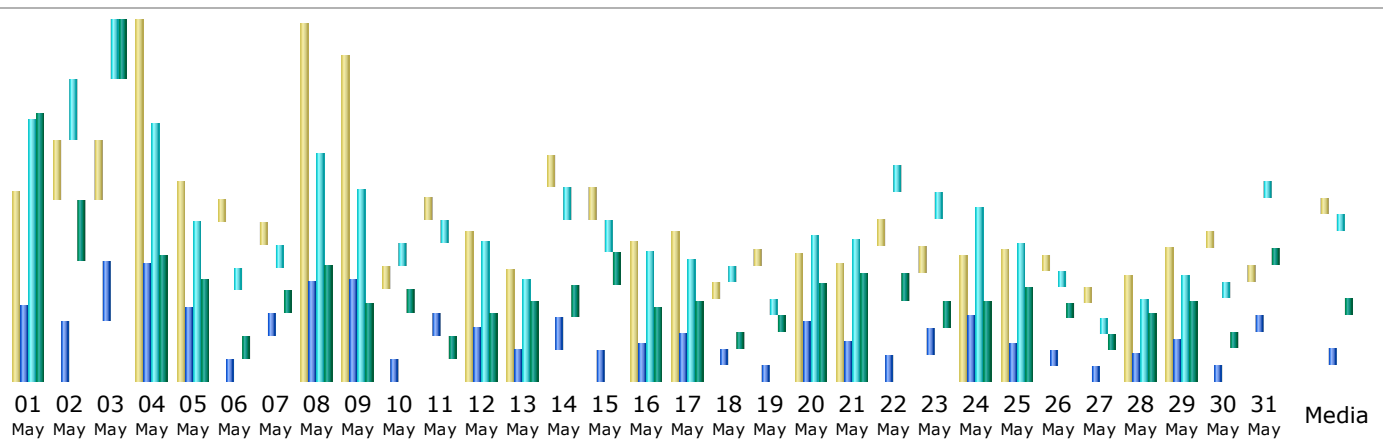

Día	Número de visitas	Páginas	Solicitudes	Tráfico
01 May 2017	93	183	637	3.53 GB
02 May 2017	103	204	532	2.28 GB
03 May 2017	103	307	877	4.74 GB
04 May 2017	178	286	624	1.65 GB
05 May 2017	98	180	385	1.34 GB
06 May 2017	89	139	292	822.09 MB
07 May 2017	87	190	372	1.04 GB
08 May 2017	177	243	551	1.52 GB
09 May 2017	161	245	463	1.02 GB
10 May 2017	69	125	361	1.26 GB
11 May 2017	90	209	407	894.13 MB
12 May 2017	74	130	339	909.37 MB
13 May 2017	55	74	245	1.04 GB
14 May 2017	111	146	394	1.48 GB
15 May 2017	80	126	380	1.69 GB
16 May 2017	69	92	314	977.80 MB
17 May 2017	74	116	294	1.03 GB
18 May 2017	63	120	313	728.68 MB
19 May 2017	65	107	270	977.54 MB
20 May 2017	63	146	351	1.29 GB
21 May 2017	58	93	345	1.42 GB
22 May 2017	84	121	523	1.60 GB
23 May 2017	78	126	427	1.25 GB
24 May 2017	62	157	420	1.05 GB
25 May 2017	65	90	336	1.22 GB
26 May 2017	62	85	299	1.02 GB
27 May 2017	55	63	182	722.70 MB
28 May 2017	52	67	196	902.65 MB
29 May 2017	66	99	257	1.04 GB
30 May 2017	72	99	280	915.21 MB
31 May 2017	68	178	486	1.89 GB
Media	84	146	392	1.39 GB
Total	2,624	4,546	12,152	43.09 GB

Días de la semana