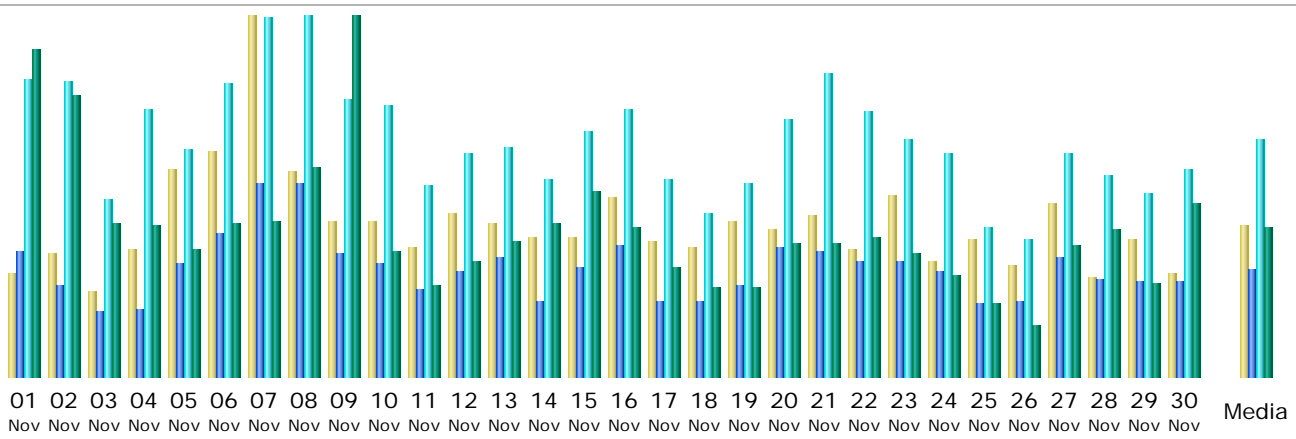

Día	Número de visitas	Páginas	Solicitudes	Tráfico
01 Nov 2017	78	218	515	3.02 GB
02 Nov 2017	92	157	512	2.61 GB
03 Nov 2017	64	112	309	1.42 GB
04 Nov 2017	95	117	465	1.40 GB
05 Nov 2017	156	196	395	1.18 GB
06 Nov 2017	170	249	508	1.42 GB
07 Nov 2017	271	334	622	1.43 GB
08 Nov 2017	155	334	625	1.93 GB
09 Nov 2017	117	213	482	3.33 GB
10 Nov 2017	116	196	472	1.15 GB
11 Nov 2017	97	150	331	854.11 MB
12 Nov 2017	123	183	386	1.05 GB
13 Nov 2017	115	205	396	1.25 GB
14 Nov 2017	104	130	343	1.41 GB
15 Nov 2017	104	190	427	1.72 GB
16 Nov 2017	134	226	462	1.37 GB
17 Nov 2017	101	131	342	1.02 GB
18 Nov 2017	97	129	283	851.60 MB
19 Nov 2017	117	157	335	842.75 MB
20 Nov 2017	110	225	445	1.22 GB
21 Nov 2017	121	216	526	1.23 GB
22 Nov 2017	96	198	461	1.28 GB
23 Nov 2017	136	201	413	1.13 GB
24 Nov 2017	86	184	388	953.30 MB
25 Nov 2017	103	126	257	698.92 MB
26 Nov 2017	84	130	238	478.36 MB
27 Nov 2017	130	205	387	1.21 GB
28 Nov 2017	75	167	350	1.35 GB
29 Nov 2017	103	166	317	872.56 MB
30 Nov 2017	78	166	359	1.61 GB
Media	114	187	411	1.37 GB
Total	3,428	5,611	12,351	41.17 GB

Días de la semana