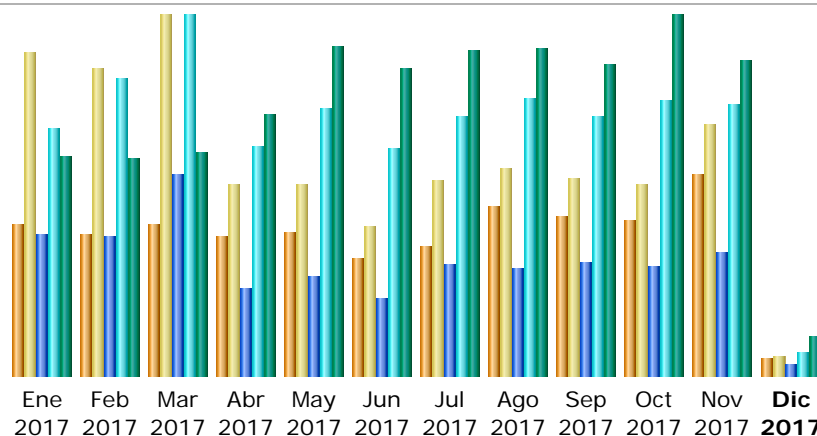

Última actualización: 03 Dic 2017 - 08:12

Periodo mostrado: Nov 2017 

## Resumen

Periodo mostrado	Mes Nov 2017				
Primera visita	01 Nov 2017 - 00:07				
Última visita	30 Nov 2017 - 23:45				
	Visitantes distintos	Número de visitas	Páginas	Solicitudes	Tráfico
Tráfico visto *	<b>2,767</b>	<b>3,428</b> (1.23 visitas/visitante)	<b>5,611</b> (1.63 Páginas/Visita)	<b>12,351</b> (3.6 Solicitudes/Visita)	<b>41.17 GB</b> (12592.99 KB/Visita)
Tráfico no visto *			<b>6,688</b>	<b>19,547</b>	<b>26.46 GB</b>

## Histórico Mensual

Mes	Visitantes distintos	Número de visitas	Páginas	Solicitudes	Tráfico
Ene 2017	2,074	4,428	6,388	11,234	28.54 GB
Feb 2017	1,922	4,199	6,368	13,546	28.47 GB
Mar 2017	2,058	4,936	9,174	16,421	29.04 GB
Abr 2017	1,913	2,619	3,983	10,402	34.18 GB
May 2017	1,961	2,624	4,546	12,152	43.09 GB
Jun 2017	1,594	2,034	3,539	10,340	40.11 GB
Jul 2017	1,763	2,661	5,022	11,777	42.41 GB
Ago 2017	2,313	2,827	4,913	12,603	42.81 GB
Sep 2017	2,177	2,706	5,115	11,778	40.67 GB
Oct 2017	2,118	2,628	4,942	12,580	47.04 GB
Nov 2017	2,767	3,428	5,611	12,351	41.17 GB
<b>Dic 2017</b>	238	263	461	1,014	5.16 GB
Total	22,898	35,353	60,062	136,198	422.69 GB